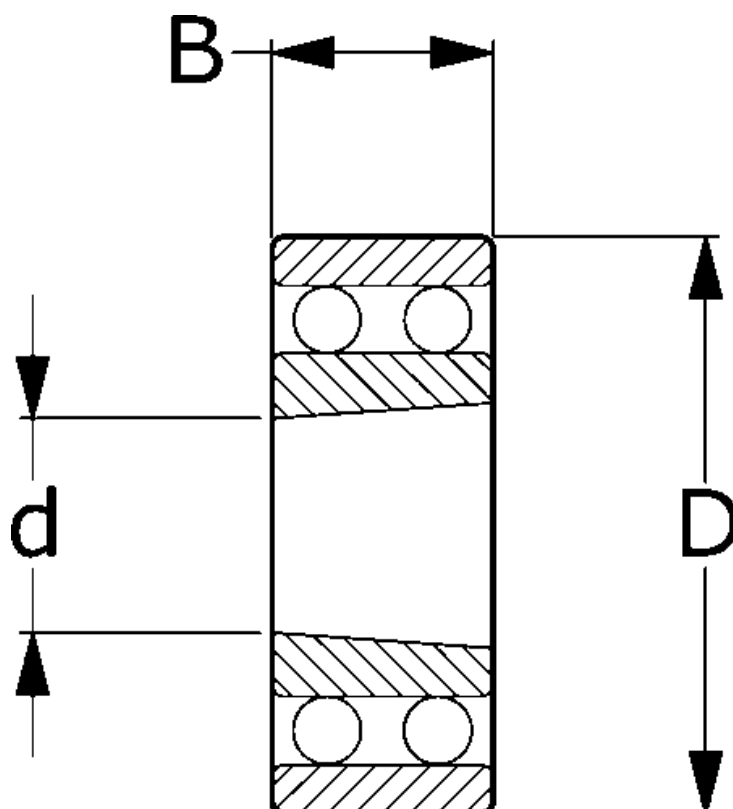

Varenummer: 571103502106

Beskrivelse: NSK Toradet selvoprettende kugleleje 1307KTNGC3
C3 d=35 D=80 B=21

Mål

= Flere måldata: Hent PDF katalog under dokumenter

B = 21

d = 35

D = 80